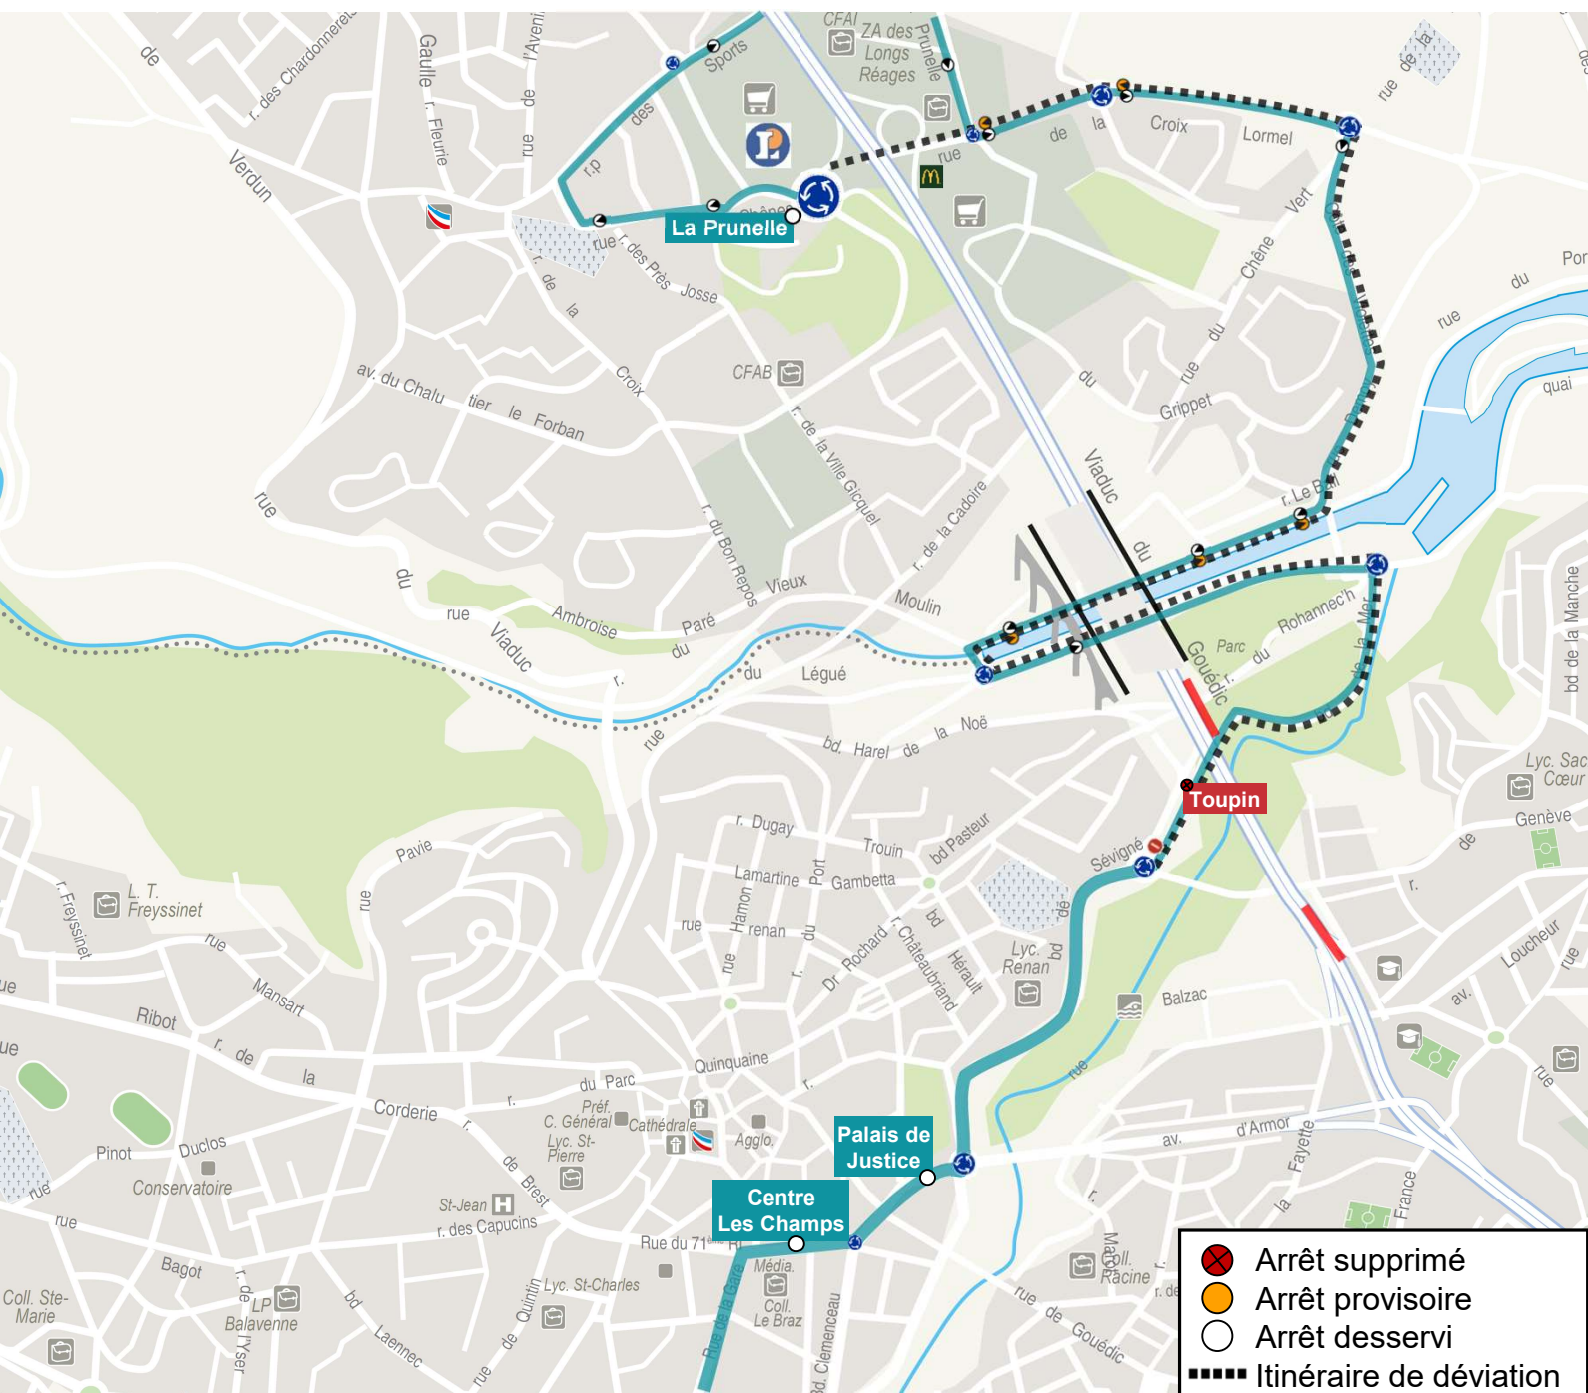

# DÉVIATION

Lundi  
**27**  
**Mai**

Vendredi  
**31**  
**Mai**

entre 20h00 et 05h00

**Arrêt non desservi (→ Plérin) : Toupin**