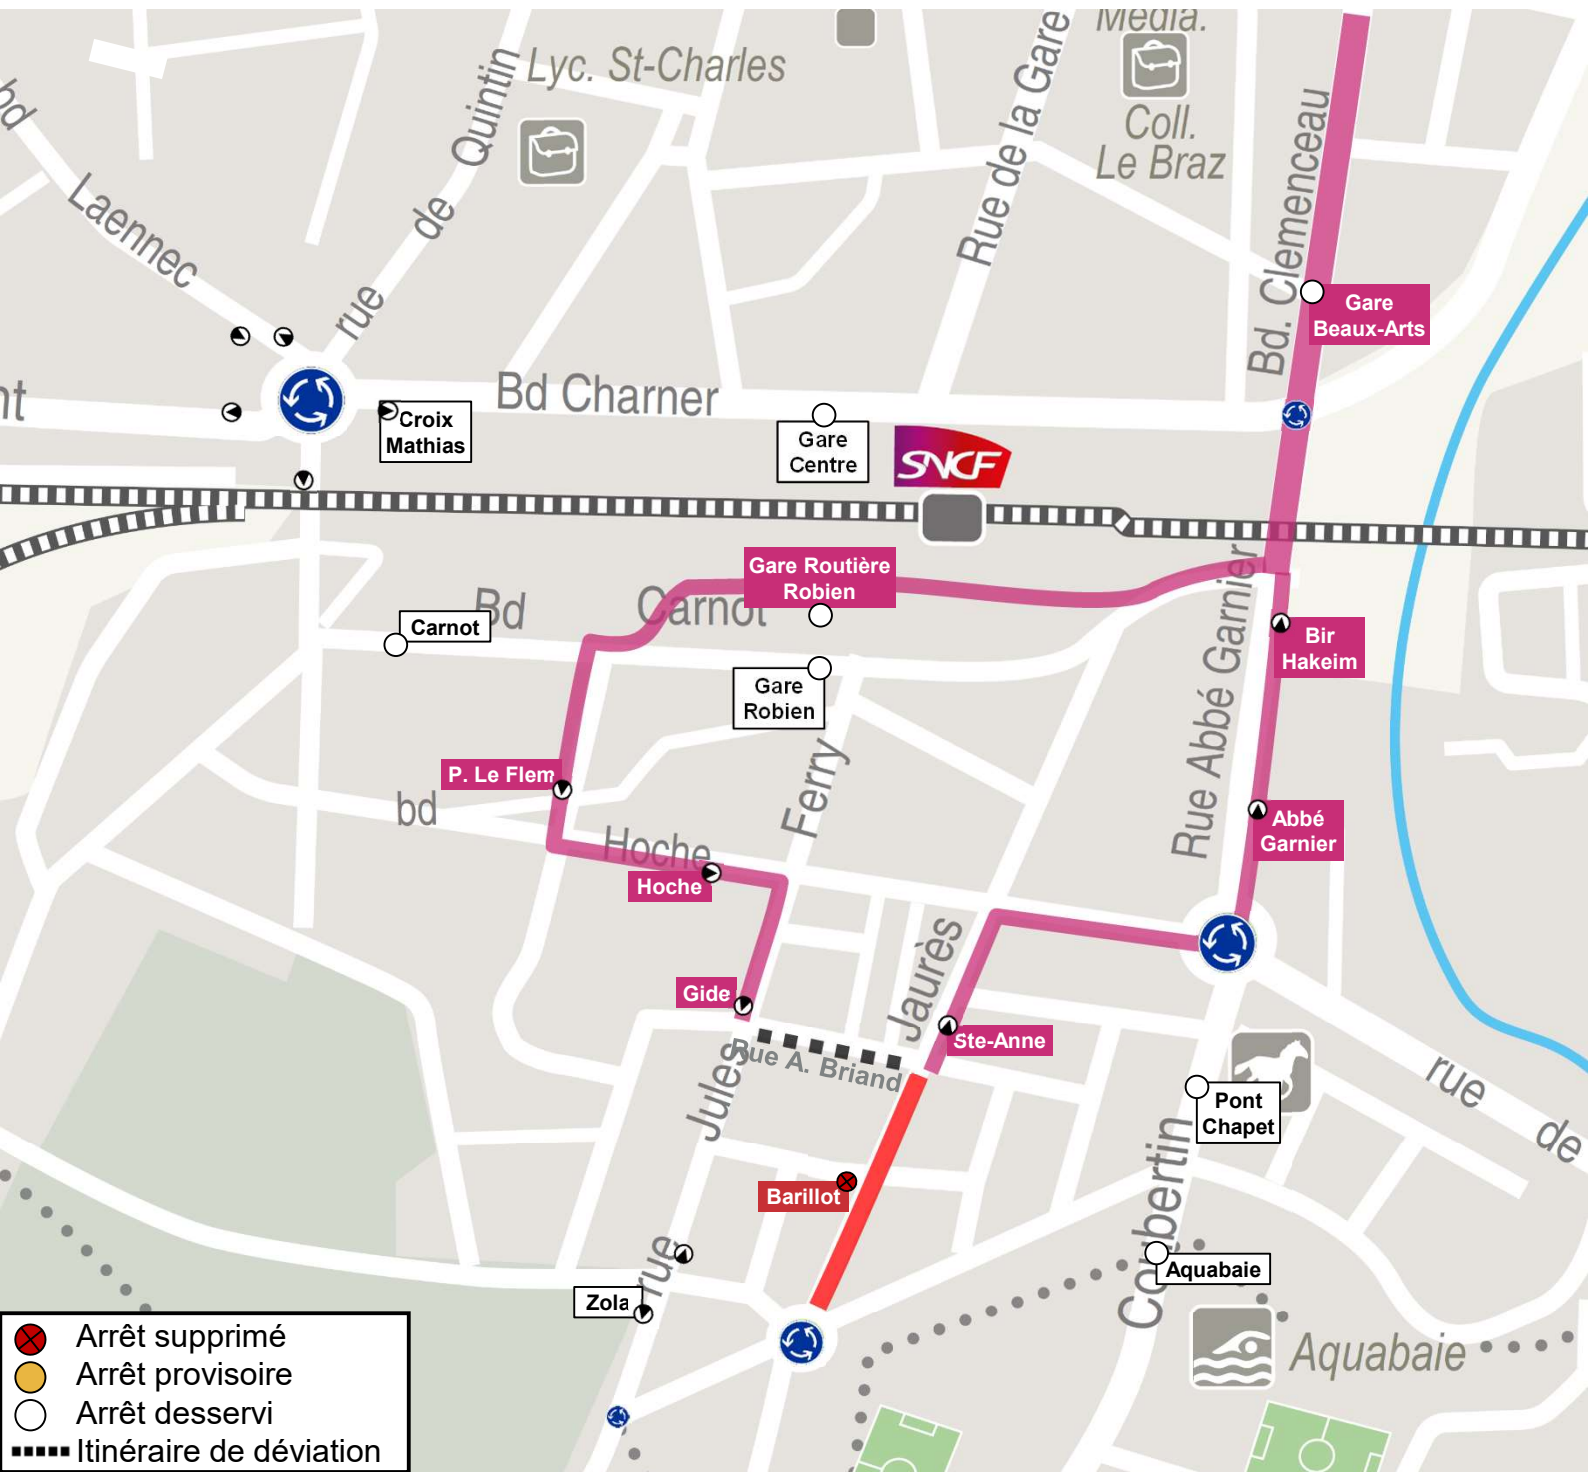

DÉVIATION

Vendredi 18 Novembre 07h30	Vendredi 23 Décembre 17h30
--	--

Arrêt non desservi : Barillot