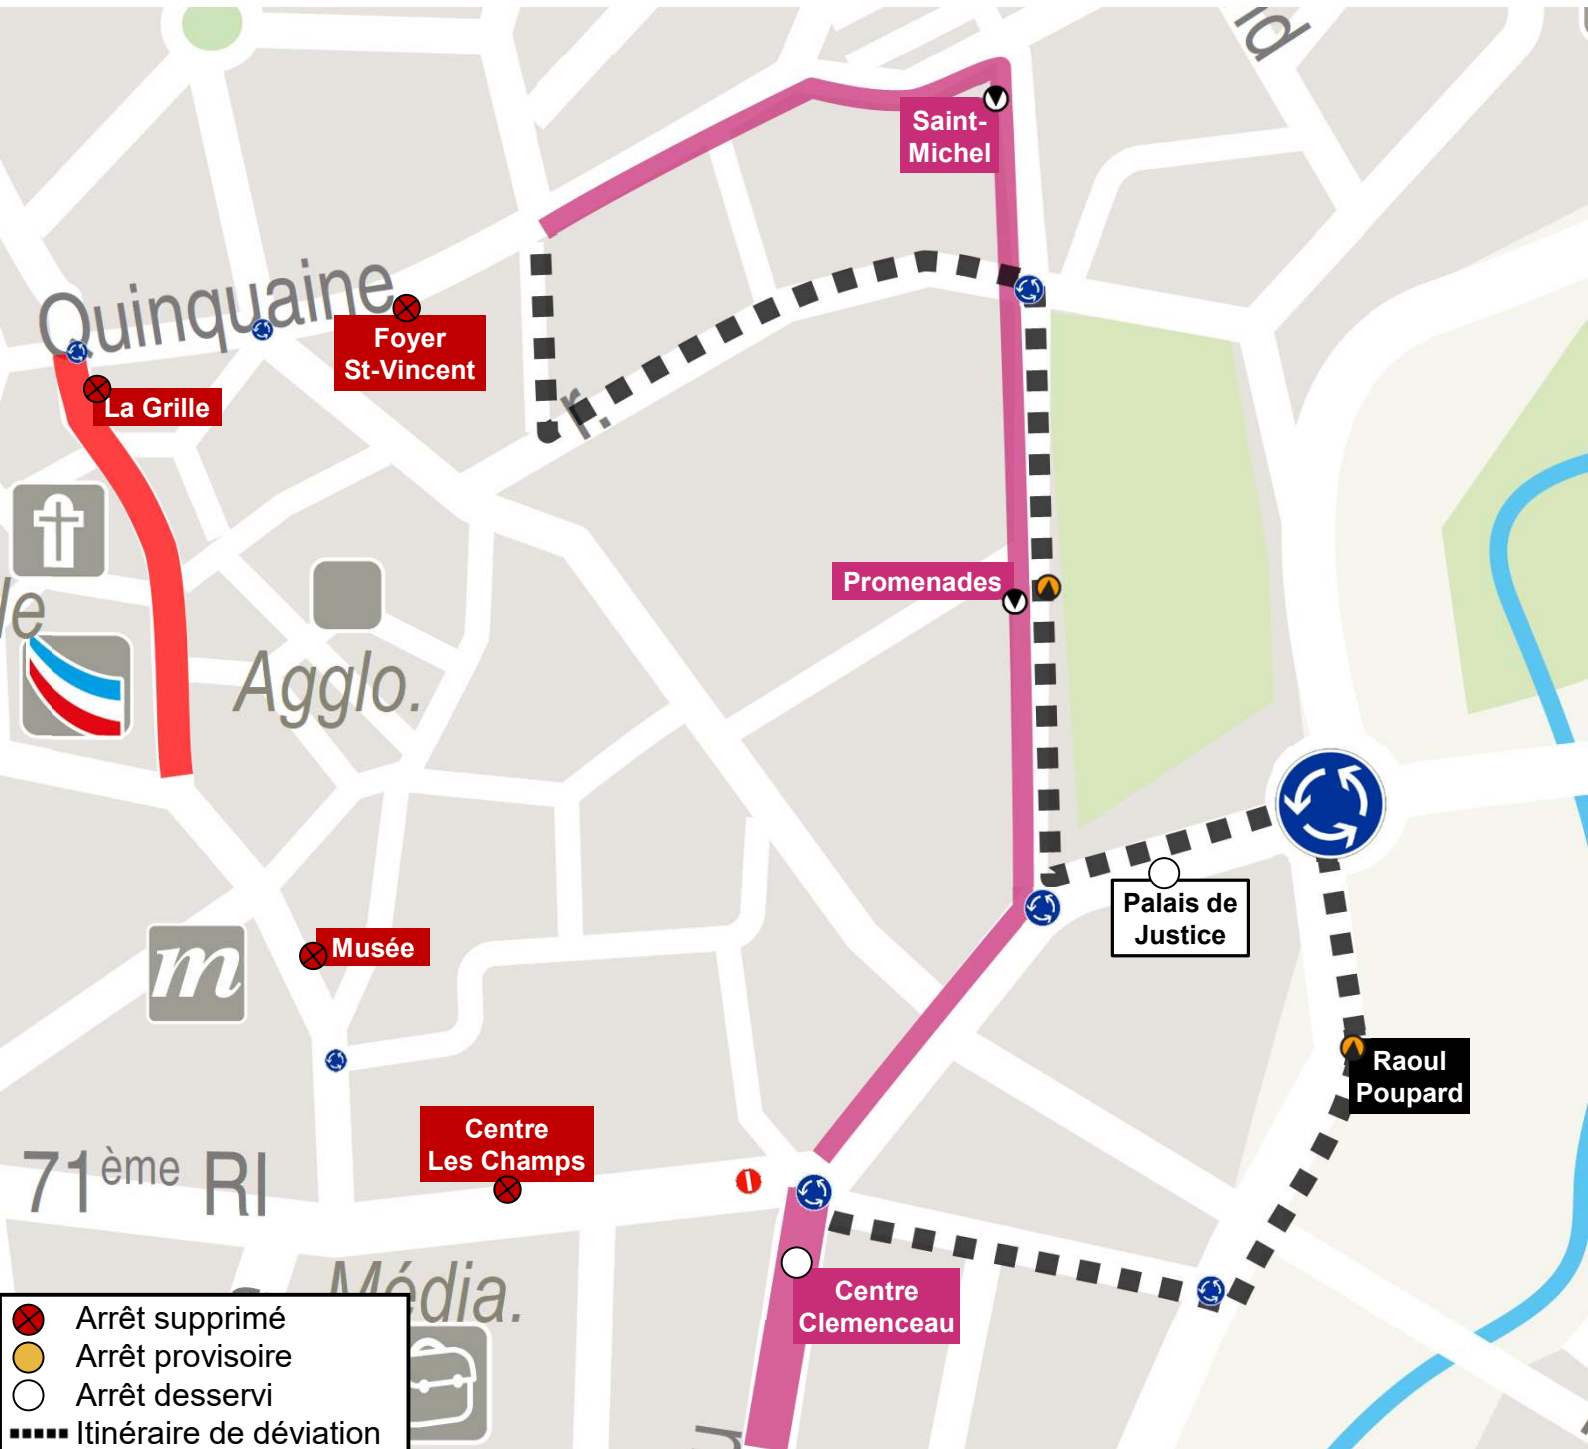

Lundi
29

Novembre

entre 07h00 et 12h00

DÉVIATION

NCV

Arrêts non desservis : Centre Les Champs, Musée, La Grille, Foyer Saint-Vincent

www.tub.bzh

Tub St Brieuc

tub-stbrieuc

SAINT
BRIEUC
ARMOR
AGGLOMÉRATION