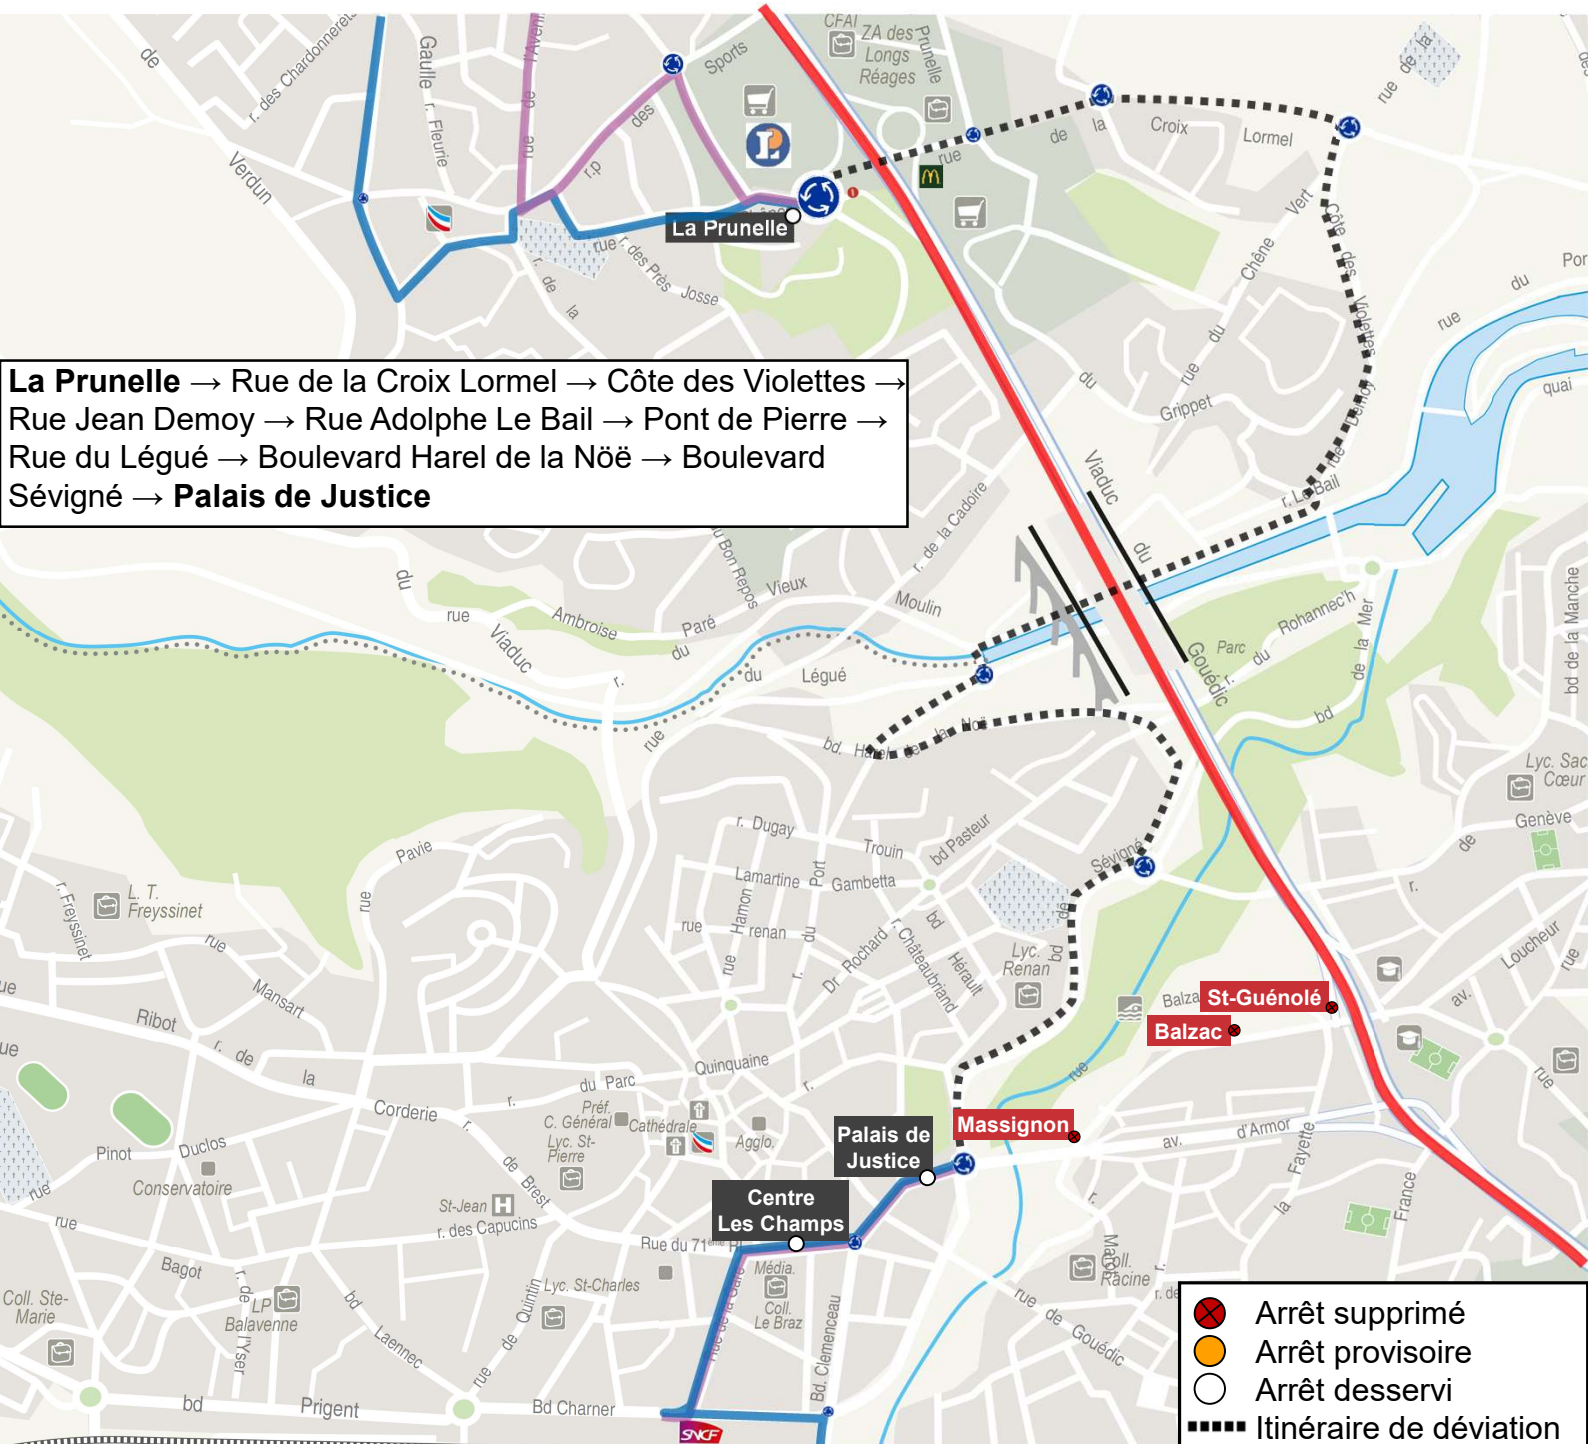

DÉVIATION

Lundi
29
Juin

Vendredi
03
Juillet

entre 20h15 et 05h45*

→ Saint-Brieuc uniquement

10 M3

La Prunelle → Rue de la Croix Lormel → Côte des Violettes → Rue Jean Demoy → Rue Adolphe Le Bail → Pont de Pierre → Rue du Légué → Boulevard Harel de la Nöë → Boulevard Sévigné → **Palais de Justice**

*en fonction des barrières

Arrêts non desservis (→ Saint-Brieuc) : Saint-Guérolé, Balzac, Massignon