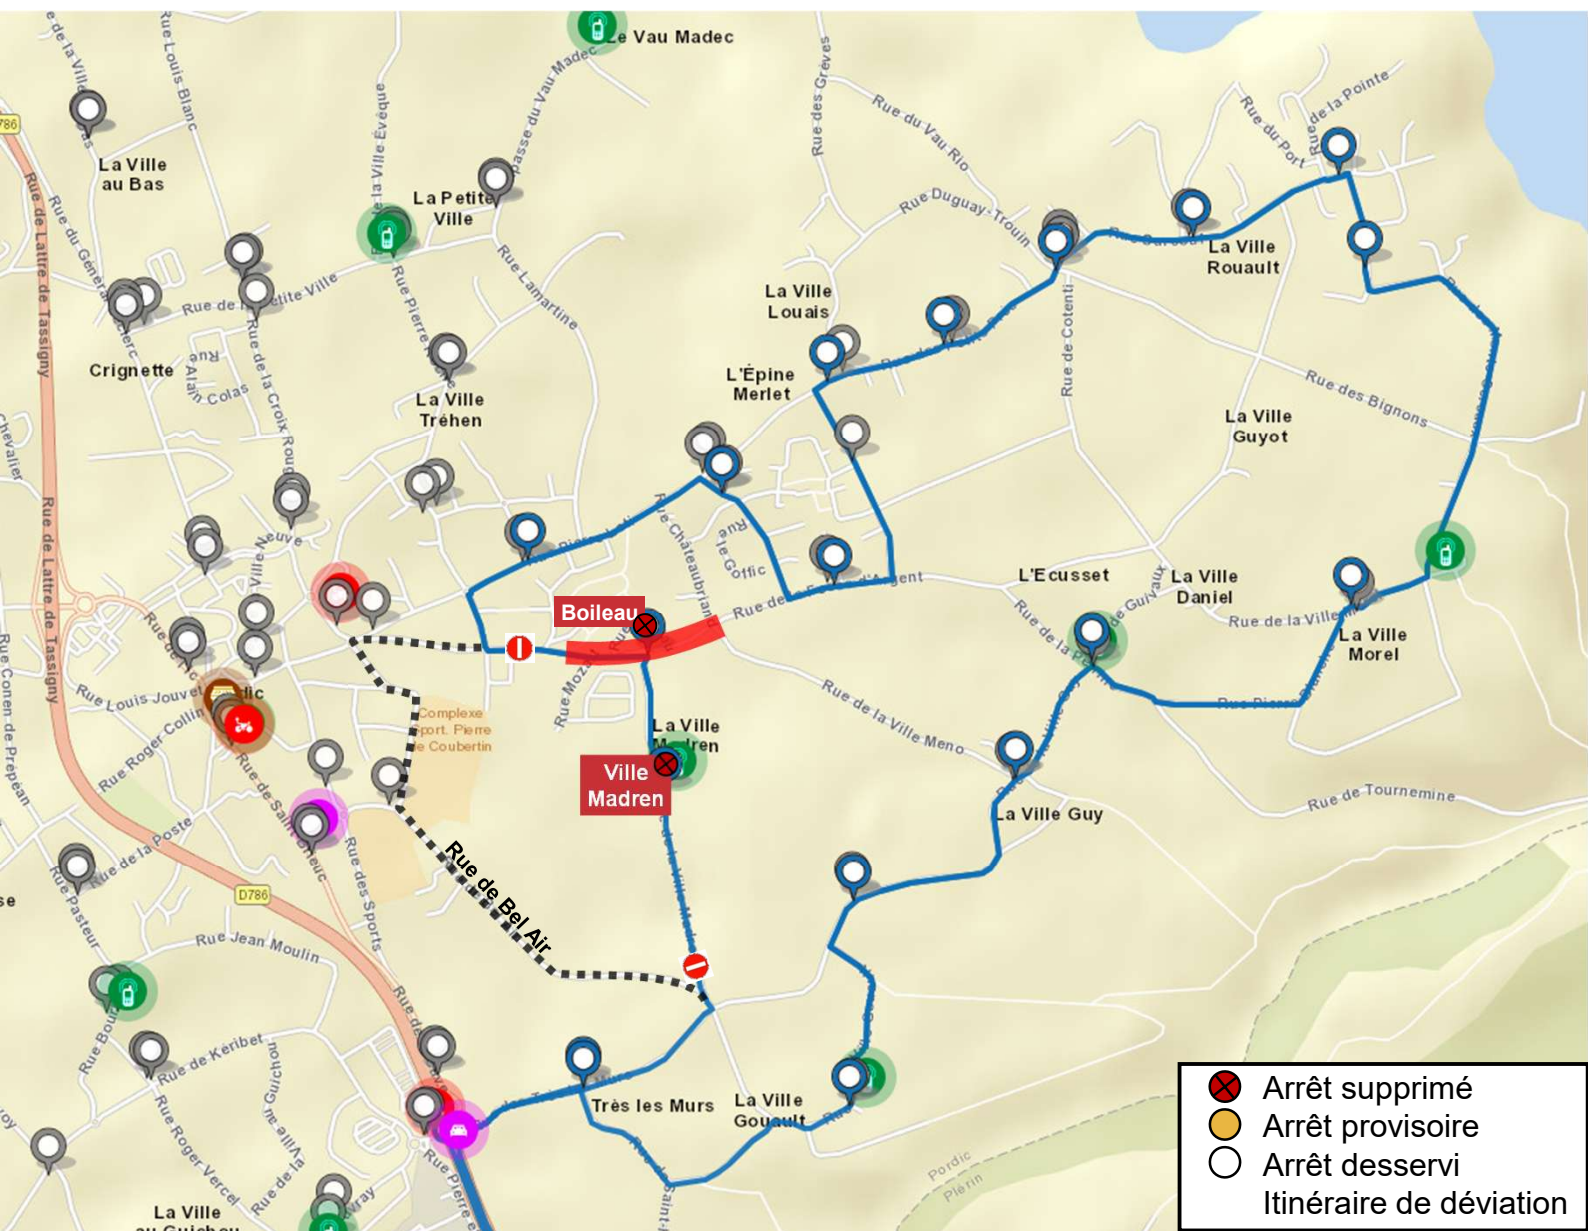

DÉVIATION

S403

Mardi
16
Juin
08h30

Jeudi
25
Juin
18h00

Arrêts non desservis : Ville Madren, Boileau