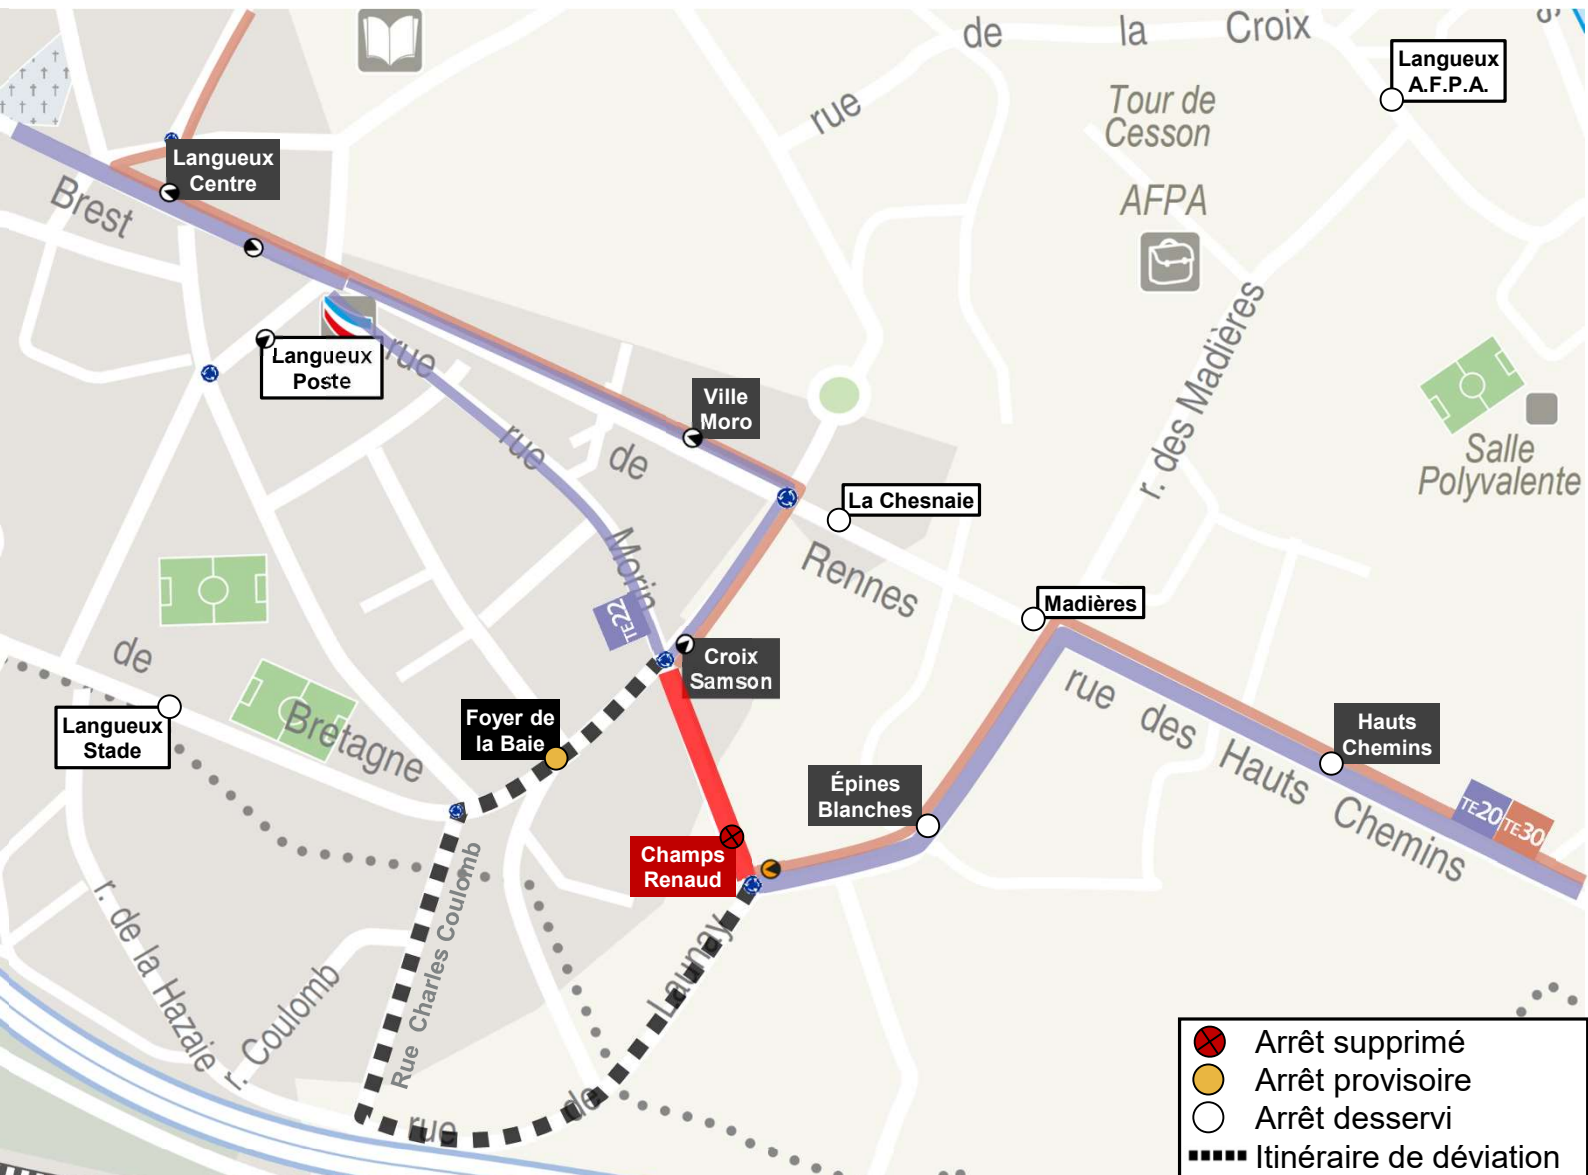

DÉVIATION

Jeudi
06
Janvier
08h30

Vendredi
11
Février
20h00

TE20

TE22

TE30

Arrêt non desservi (A/R) : Champs Renaud

www.tub.bzh

Tub St Brieuc

tub-stbrieuc