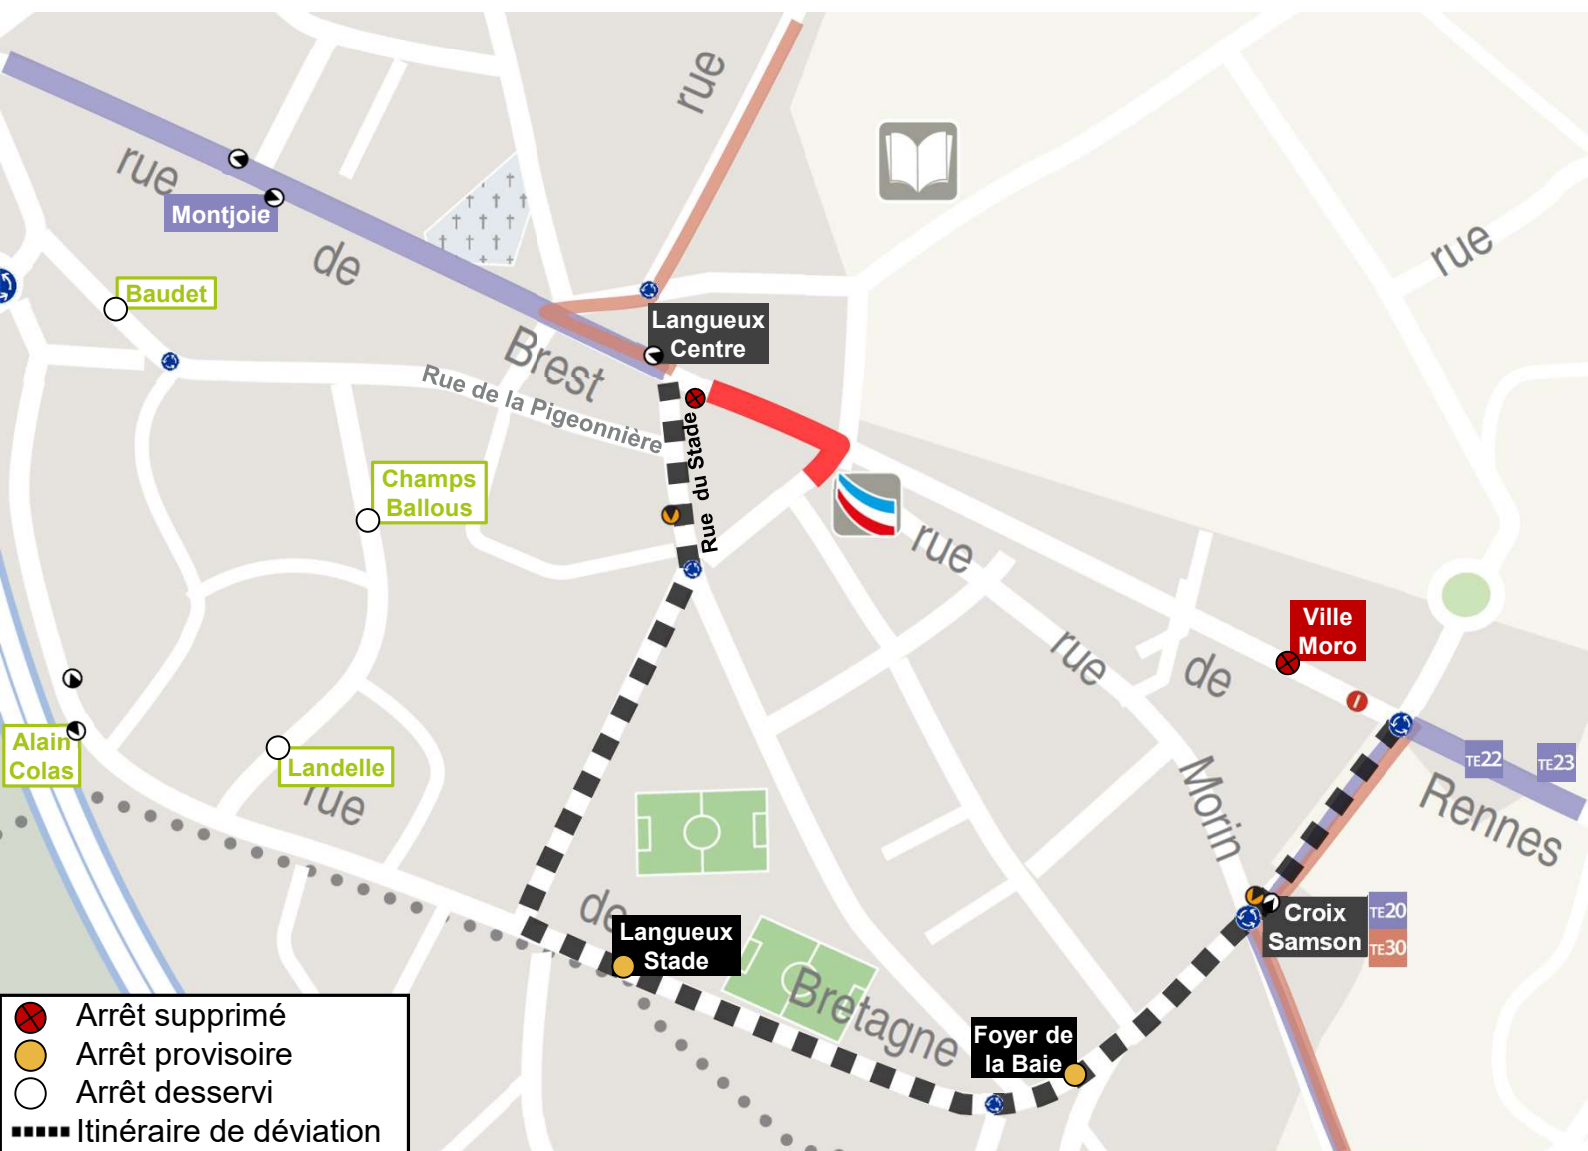

DÉVIATION

Lundi
20
Janvier
08h30

Vendredi
24
Janvier
18h00

TE20

TE22

TE23

TE30

Arrêts non desservis : Ville Moro (→ Saint-Brieuc) - Langueux Centre (→ Yffiniac)