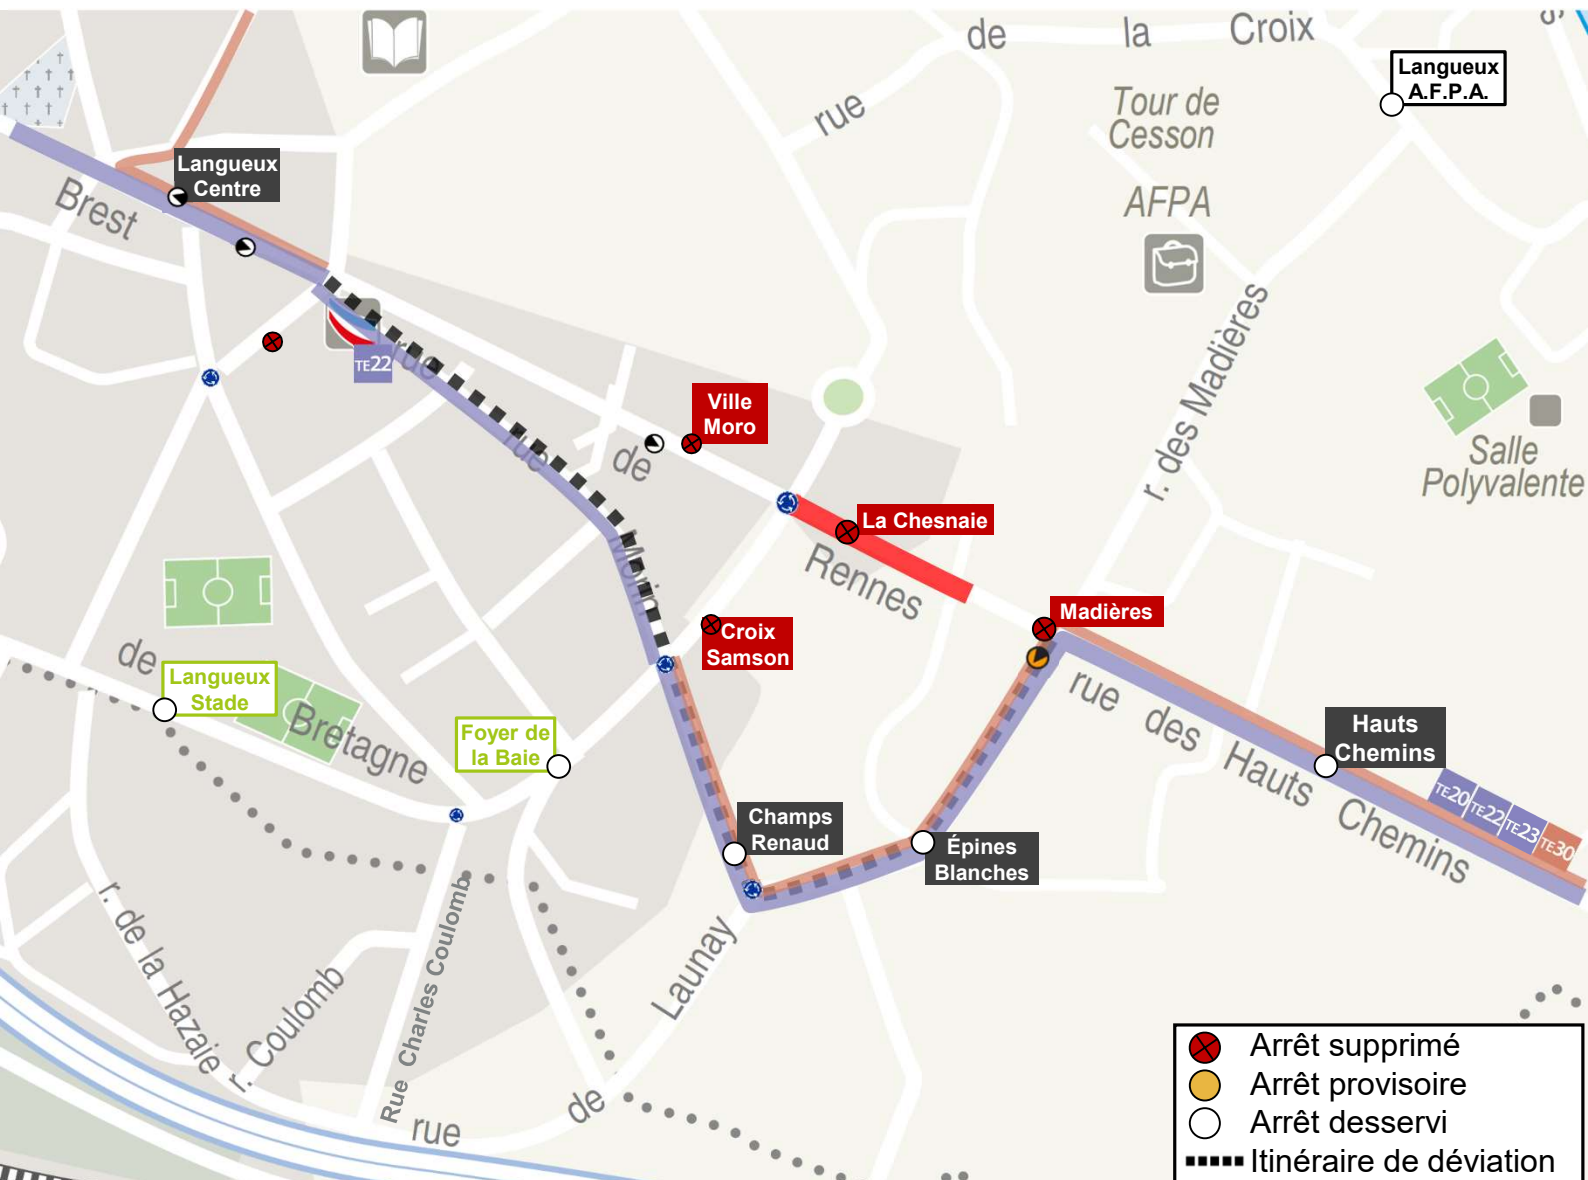

DÉVIATION

Mardi
25
Février
08h30

Vendredi
28
Mars
20h00

TE20

TE22

TE23

TE30

Arrêts non desservis : Madières, La Chesnaie, Croix Samson, Ville Moro