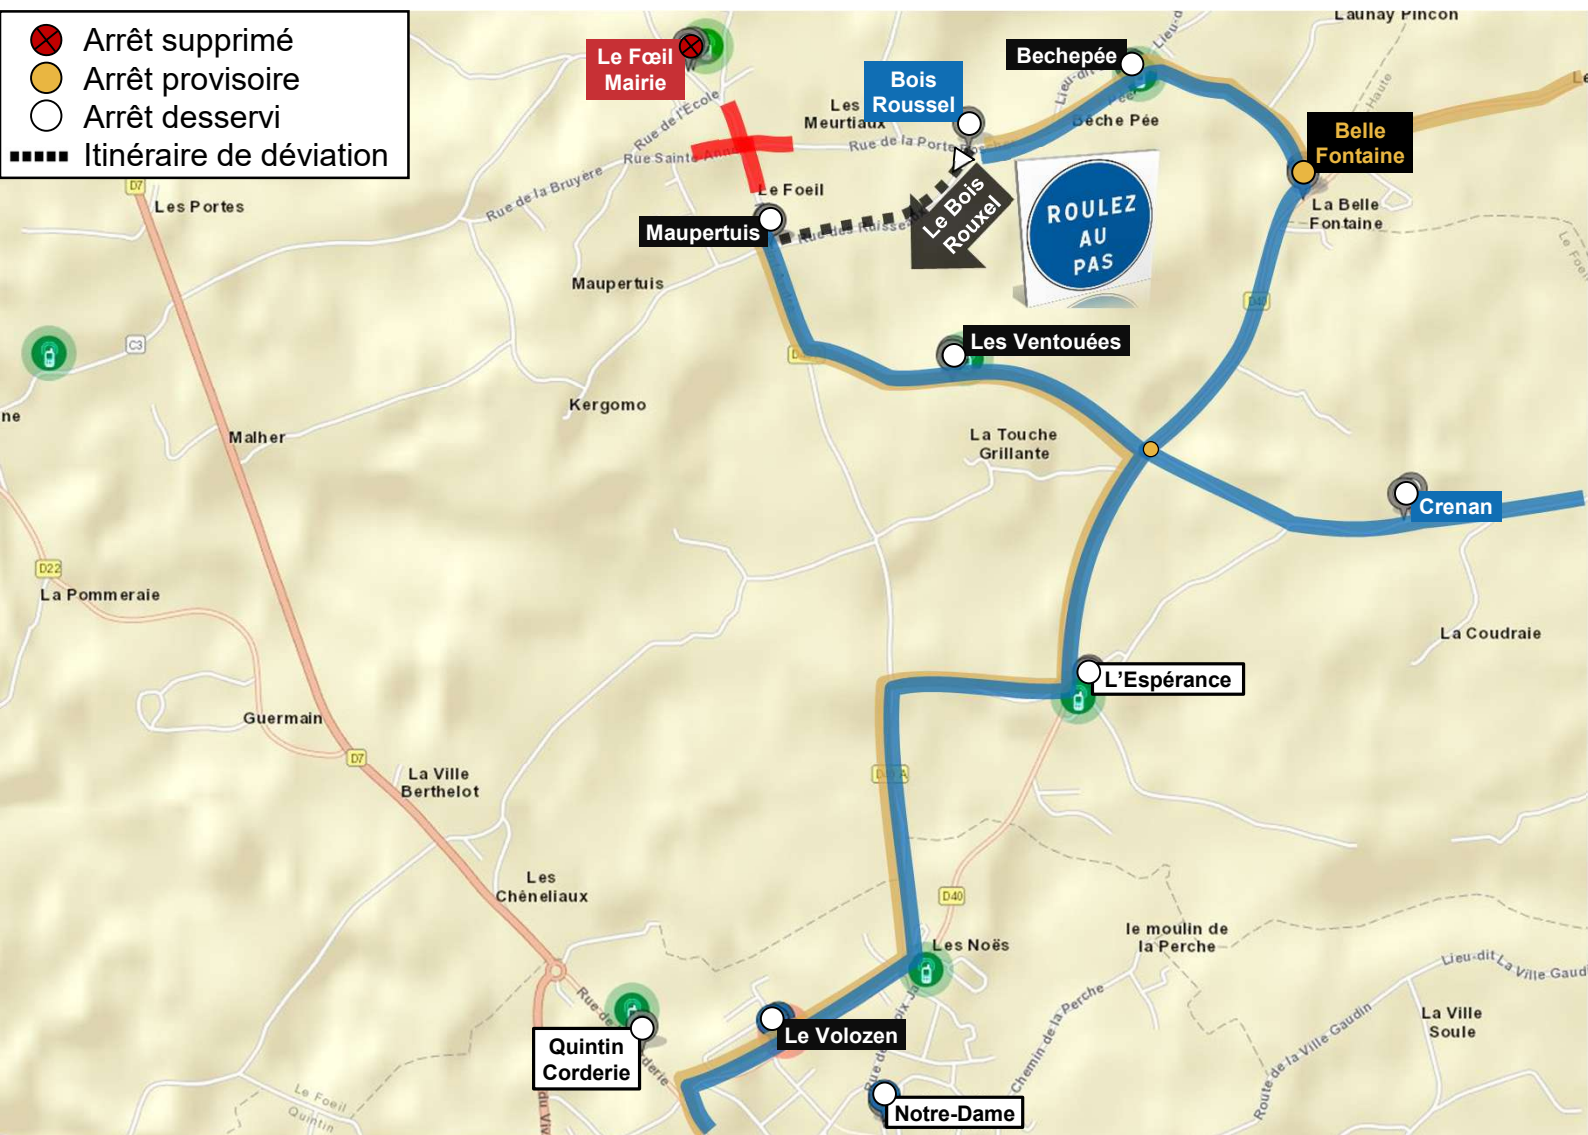

Mercredi
29
Avril

entre 09h00 et 18h00

DÉVIATION

TE51 S507

- ⊗ Arrêt supprimé
- Arrêt provisoire
- Arrêt desservi
- ▬▬▬ Itinéraire de déviation

Arrêt non desservi : Le Fœil Mairie TE51