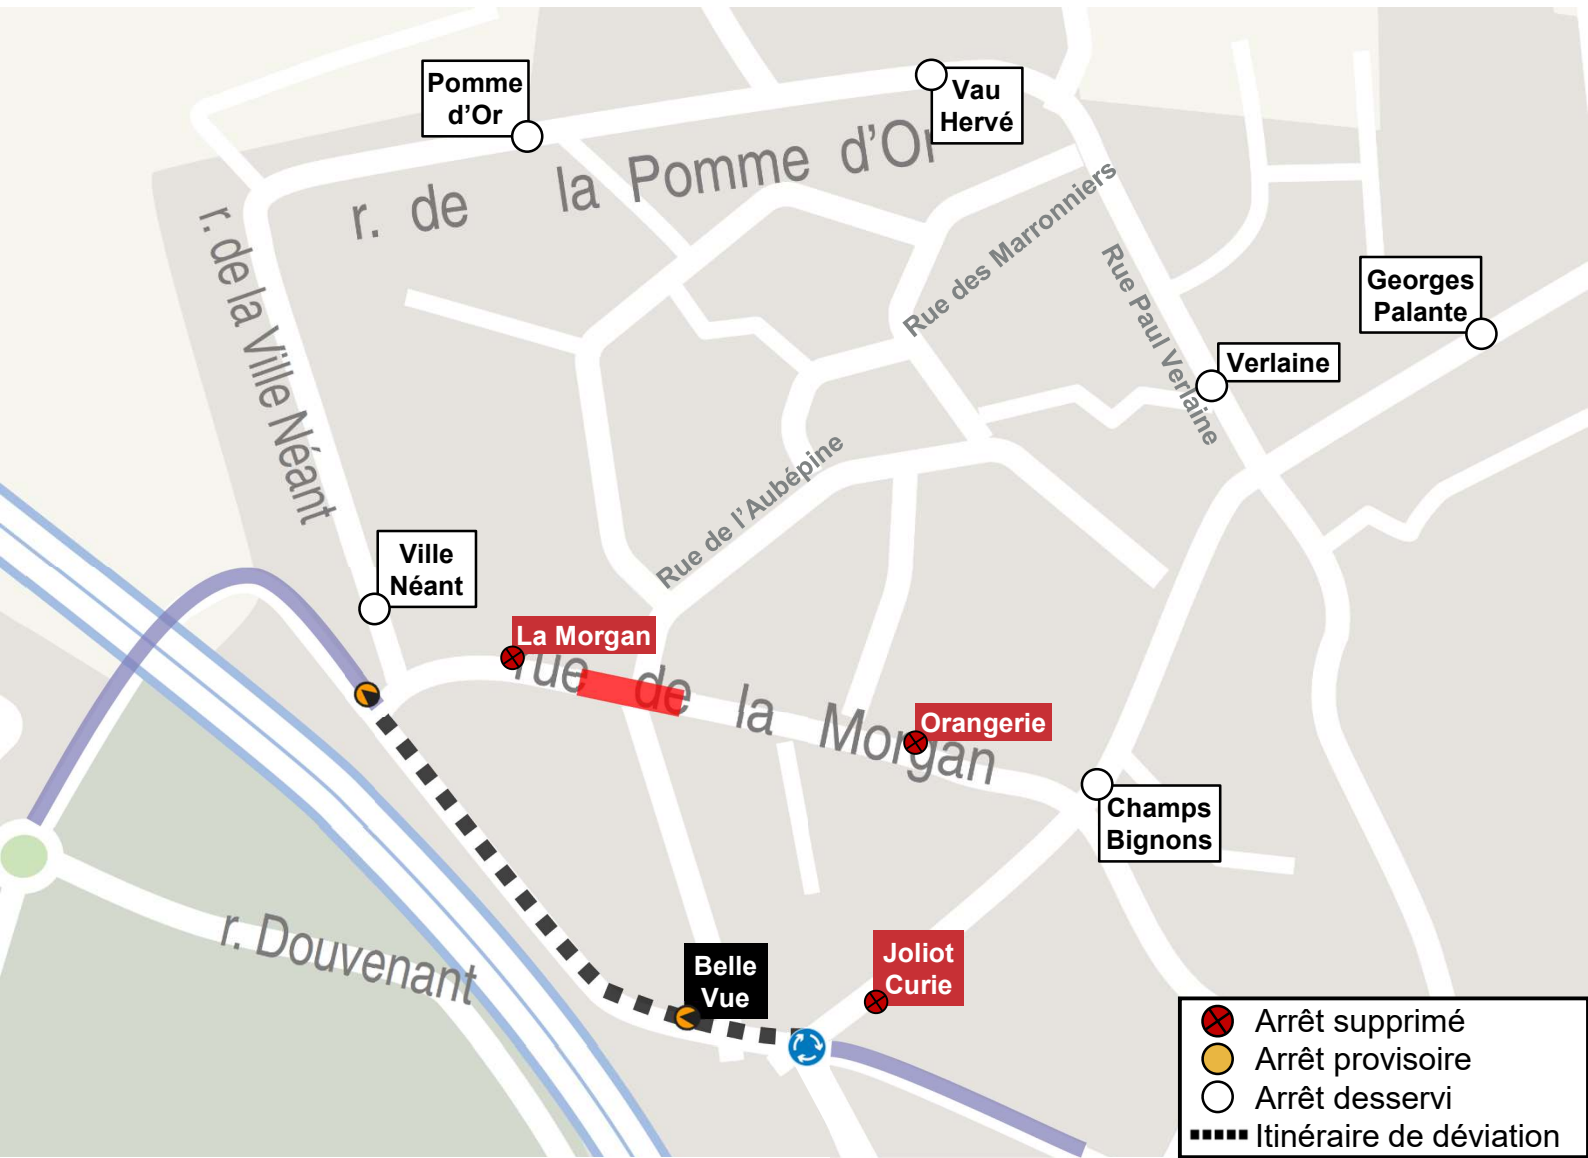

# DÉVIATION

Mercredi  
**06**  
Janvier

Vendredi  
**22**  
Janvier

TE20

**Arrêts non desservis** : Joliot Curie, Orangerie, La Morgan

Arrêté N° 2020-1123

[www.tub.bzh](http://www.tub.bzh)

Tub St Brieuc

tub-stbrieuc

SAINT  
BRIEUC  
ARMOR  
AGGLOMÉRATION