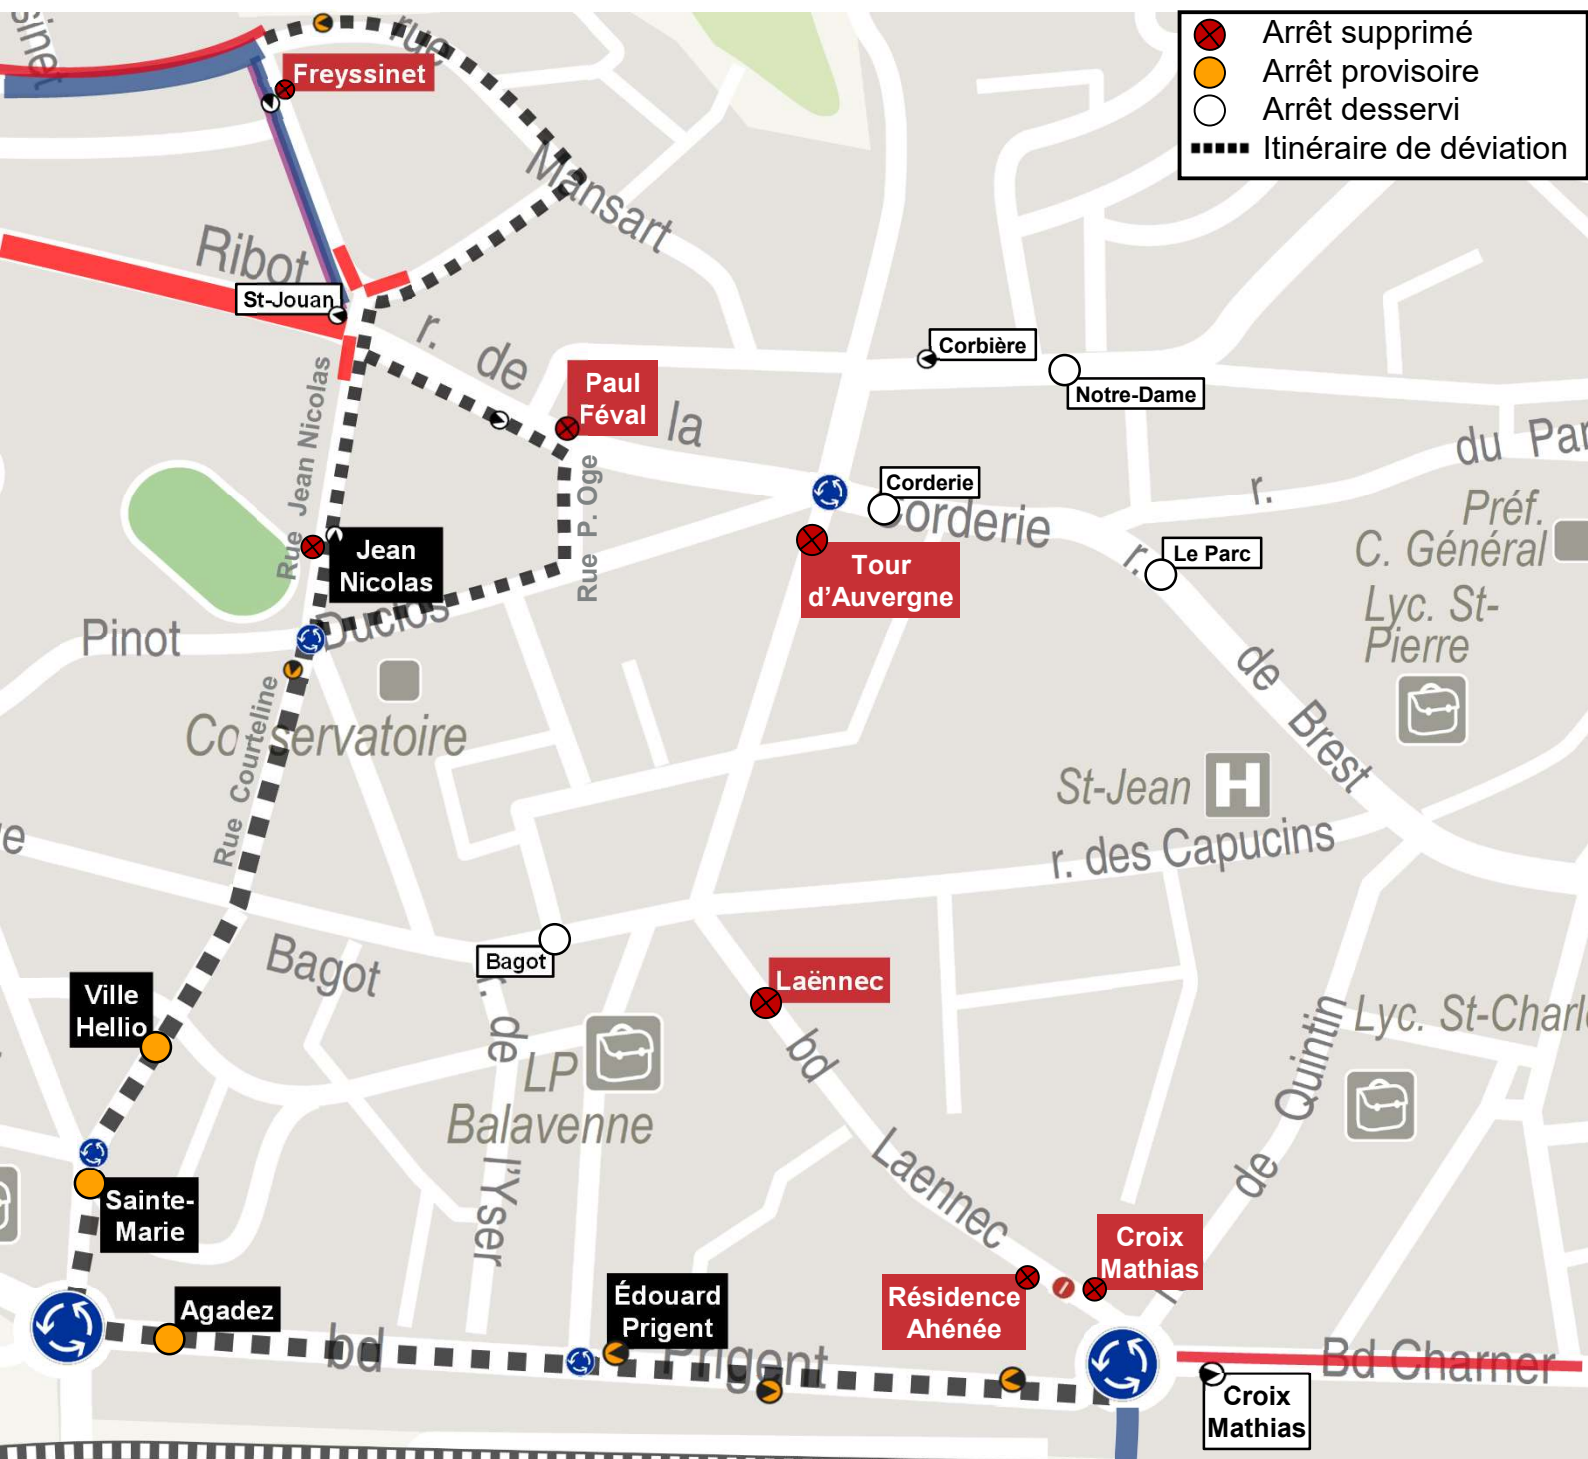

DÉVIATION

Vendredi
14
Janvier

*

Lundi
17
Janvier

*

TE4

S601

DF3

Arrêts non desservis (*en fonction des barrières) : Résidence Athénée, Laënnec, Tour d'Auvergne (A/R) Paul Féval (→ Jean Moulin)

www.tub.bzh

Tub St Brieuc

tub-stbrieuc