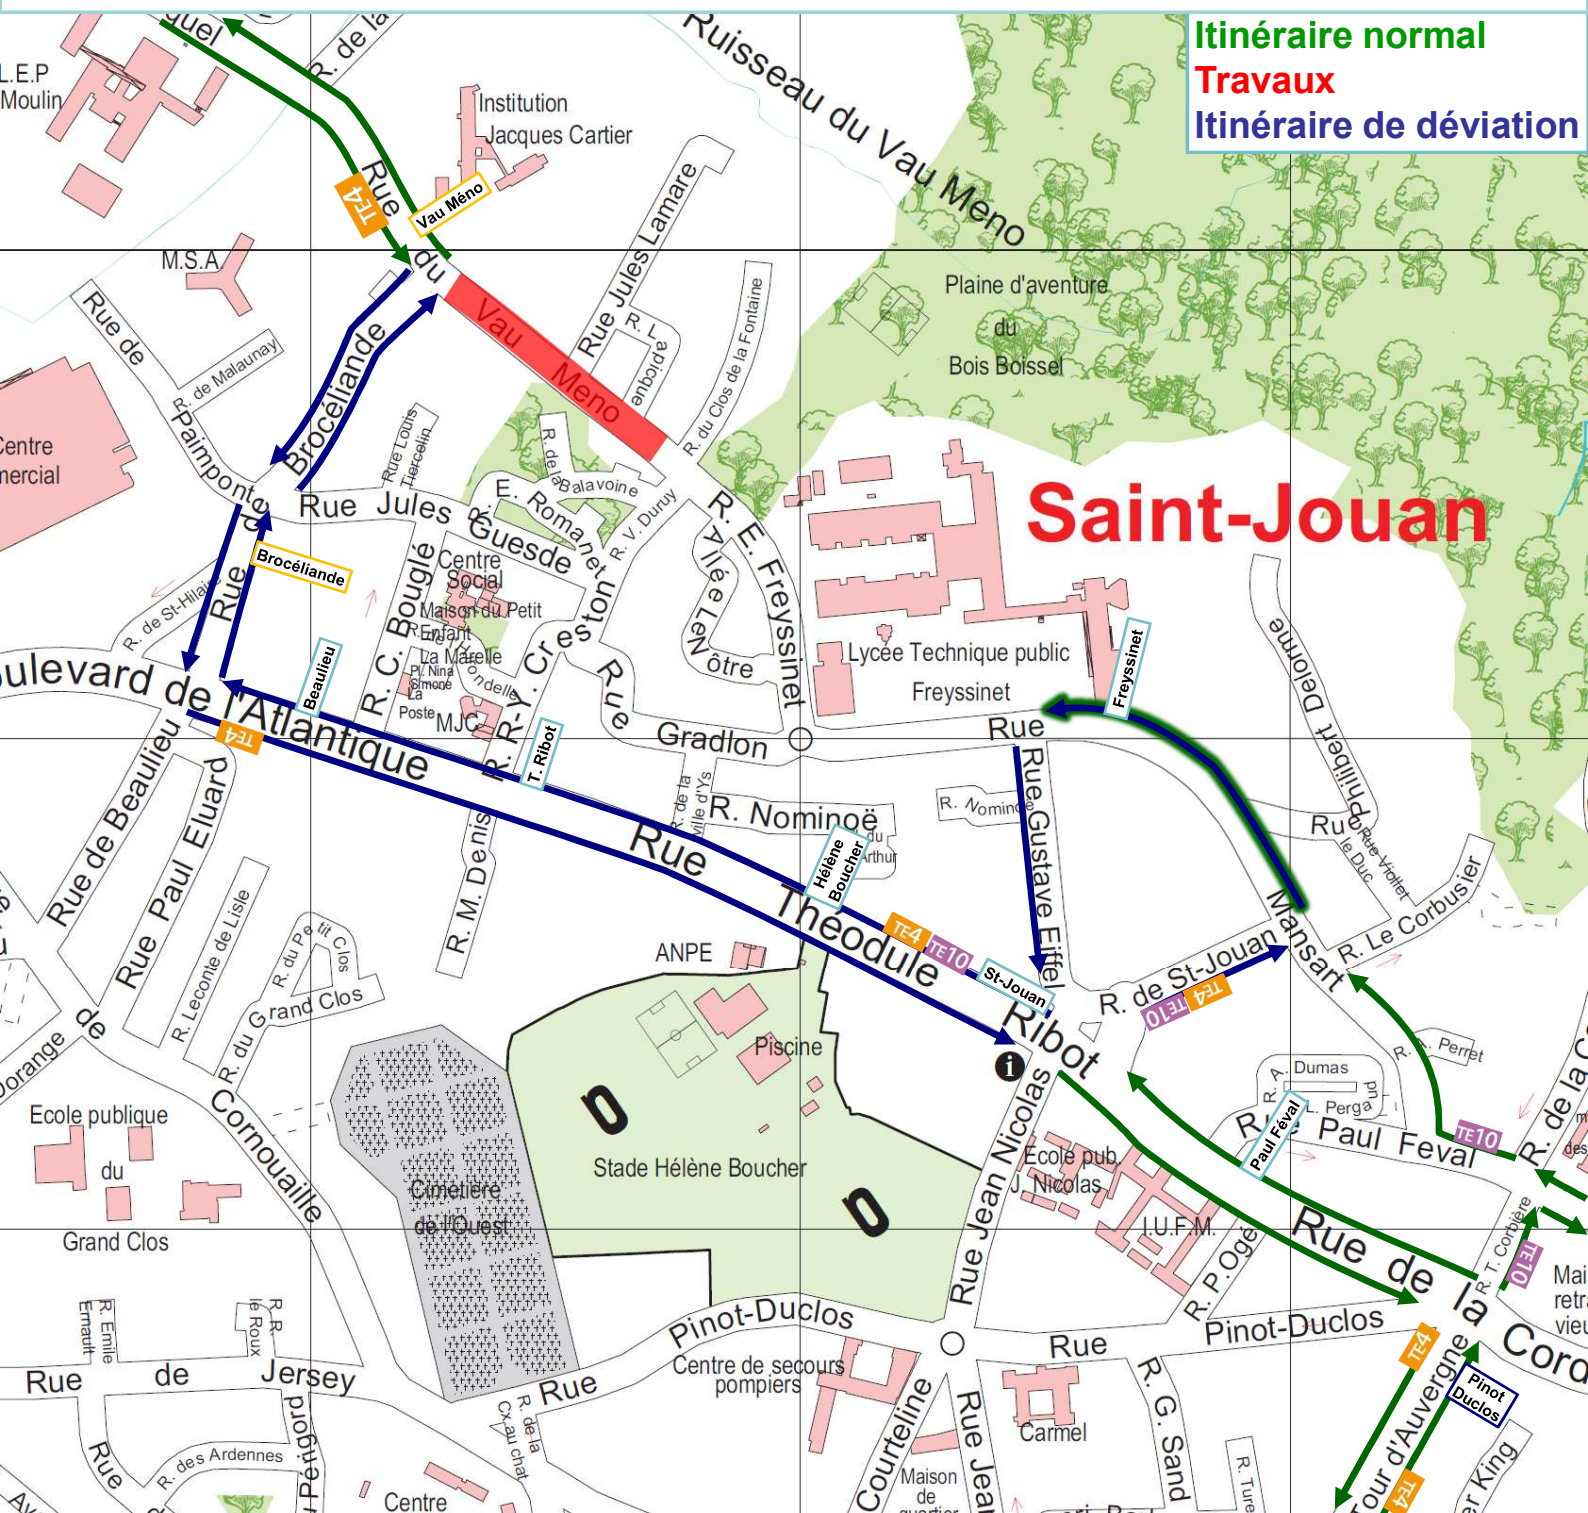

TE4 et TE10

Du lundi 02 septembre 06h00
au vendredi 20 septembre 18h00

Arrêt non desservi (TE4) : Freyssinet → Jean Moulin