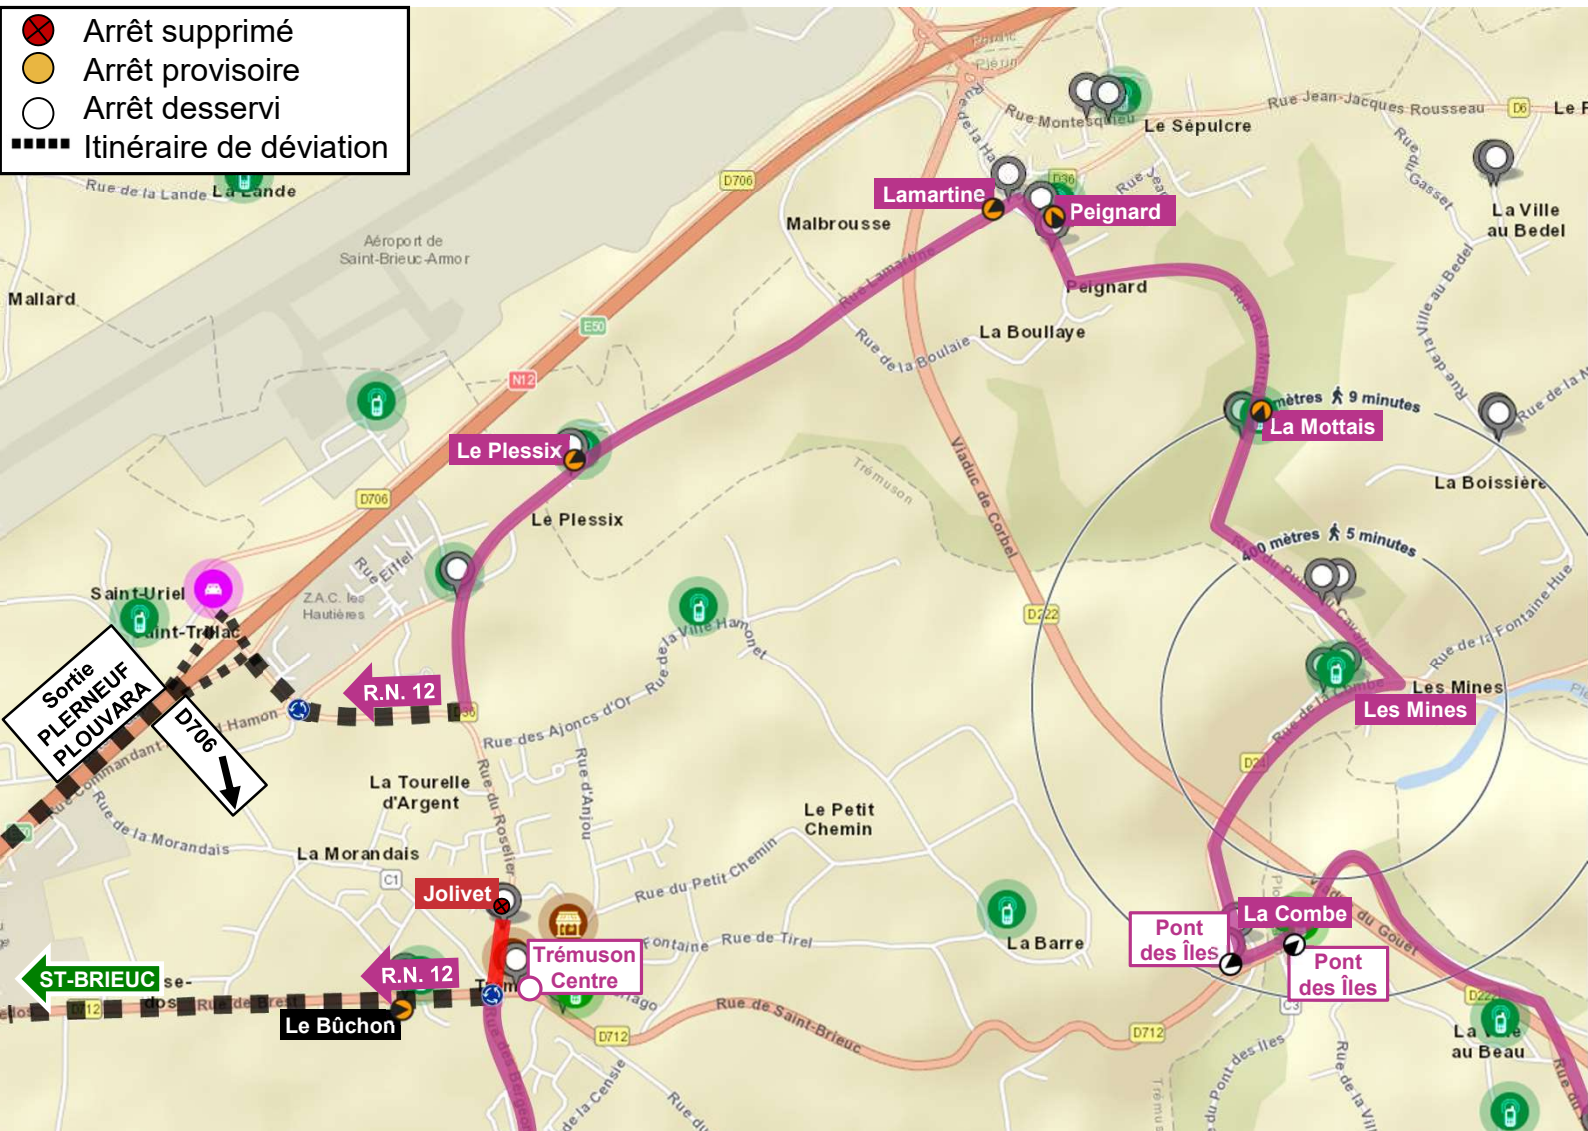

DÉVIATION

Mardi
03

Mercredi
04

Décembre
08h30

Décembre
20h00

TE60 S601

- Arrêt supprimé
- Arrêt provisoire
- Arrêt desservi
- Itinéraire de déviation

Arrêts non desservi : Jolivet